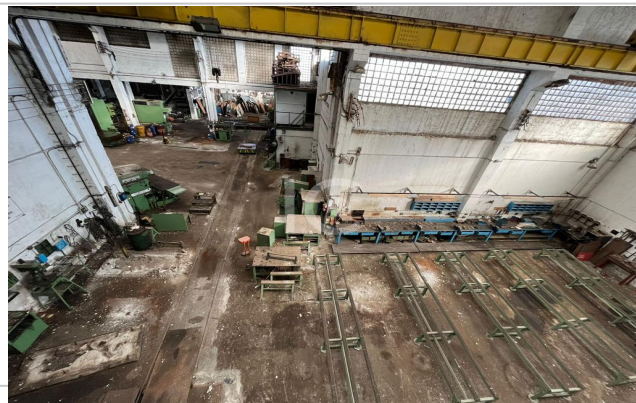

Referencia: **496-LAMIAKOGF1**

Tipo inmueble: Nave

Operación: Venta

Precio: **1.500.000 €**

Estado: Para reformar

Población: Leioa

Provincia: Bizkaia-Vizcaya

Cod. postal: 48940

Zona: Lamiako

M² construidos: 967

Estancias: 4

Descripción:

IC2 Gestión Inmobiliaria pone a la venta, nave industrial en la zona de Lamiako junto a la ría de Bilbao.

1.DISTRIBUCIÓN

PLANTA BAJA 967,03 METROS

PLANTA 1 65,36 METROS

PLANTA 2 29,75 METROS

Altura de 14 metros

2.EQUIPAMIENTO

3 grúas puente de 15 toneladas cada una

Y una grúa de 10 toneladas

3.UBICACIÓN

En Leioa, zona industrial con acceso a la carretera que va de Getxo a Bilbao por la ría